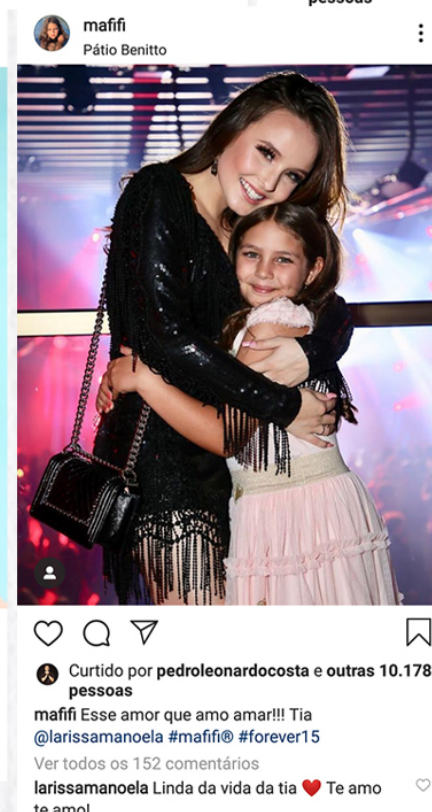

## Sobre

Maria Sophia, mais conhecida como Mafifi, filha de Pedro Leonardo e Thais Gebelein, não demorou muito para encontrar seu caminho em meio as redes sociais, vinda de uma família de artistas, dona de uma pele dourada, cabelos cor de mel e lindos olhos claros, destacou-se com seu carisma para as marcas infantis.

É influencer há mais de metade de sua vida, já se destaca por si só em seu instagram e esbanja charme com seus looks e seu life style. Também é muito cogitada para a vida televisiva!

Em sua trajetória, fez catálogos de jóias , roupas, biquinis e até virou boneca em sua mais recente parceria com uma marca moda praia. De posse de parcerias duradoras e super comunicativa, abre suas portas para novas possibilidades.

@Instagram

@mafifi

# 97 mil seguidores

Média de 1500 a 2500 likes por foto

Cerca de 5.000 visualizações semanais no perfil

Média de 50 comentários